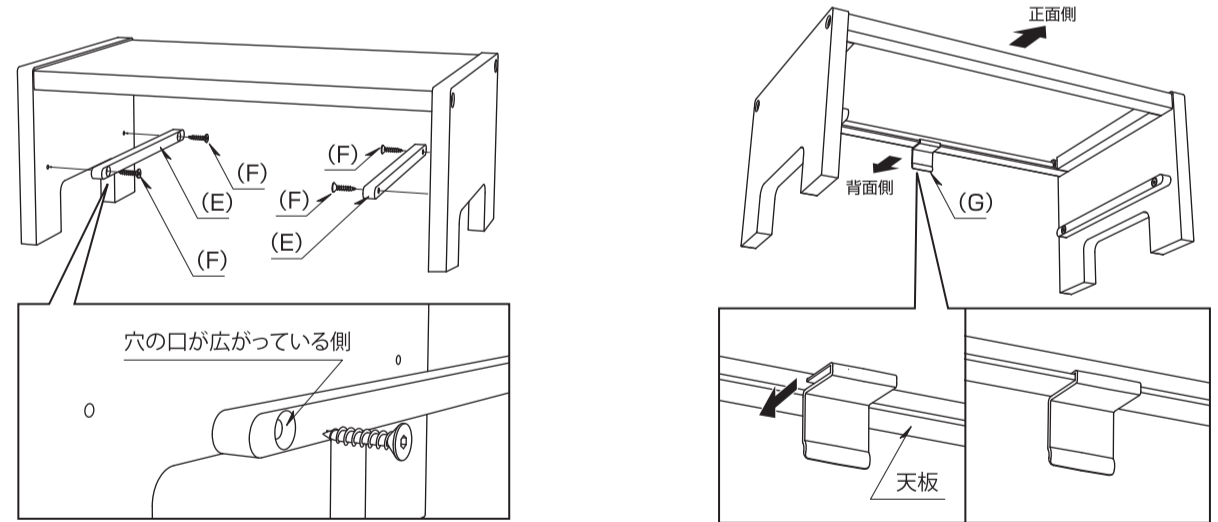

⊘ 表示は、『禁止事項』
してはいけない事です。
⚠ 表示は、『注意事項』
注意して頂きたい事です。

※組立前に本体・部品、付属品をご確認ください。組立の際は、手を挟んだり製品及び床などを傷つけないようご注意ください。

〈本体部品〉

(A) 天板  ×1	(B) パイプ  ×2	(C) 脚  ×2	(D) ボルト  ×4
--	--	--	--

〈付属部品〉

※付属部品を仕様することでDeskitのトレイやレタートレイ(横型)のラックになります。

(E) ラックレール  ×2	(F) タッピングネジ  ×4+1	(G) トレイストッパー  ×1
--	--	---

〈付属工具〉

六角レンチ(大)  ×2	六角レンチ(小)  ×1
---	---

〈組立方〉

〈付属部品の取付方〉

付属部品を使用することでDeskit Alumiシリーズのトレイやレタートレイ(横型)のラックになります。トレイまたはレタートレイ(横型)を上下2段で使用したり、上部にトレイを収納し下部をフリースペースに使用するなど机上のスペースをさらに有効に活用できます。