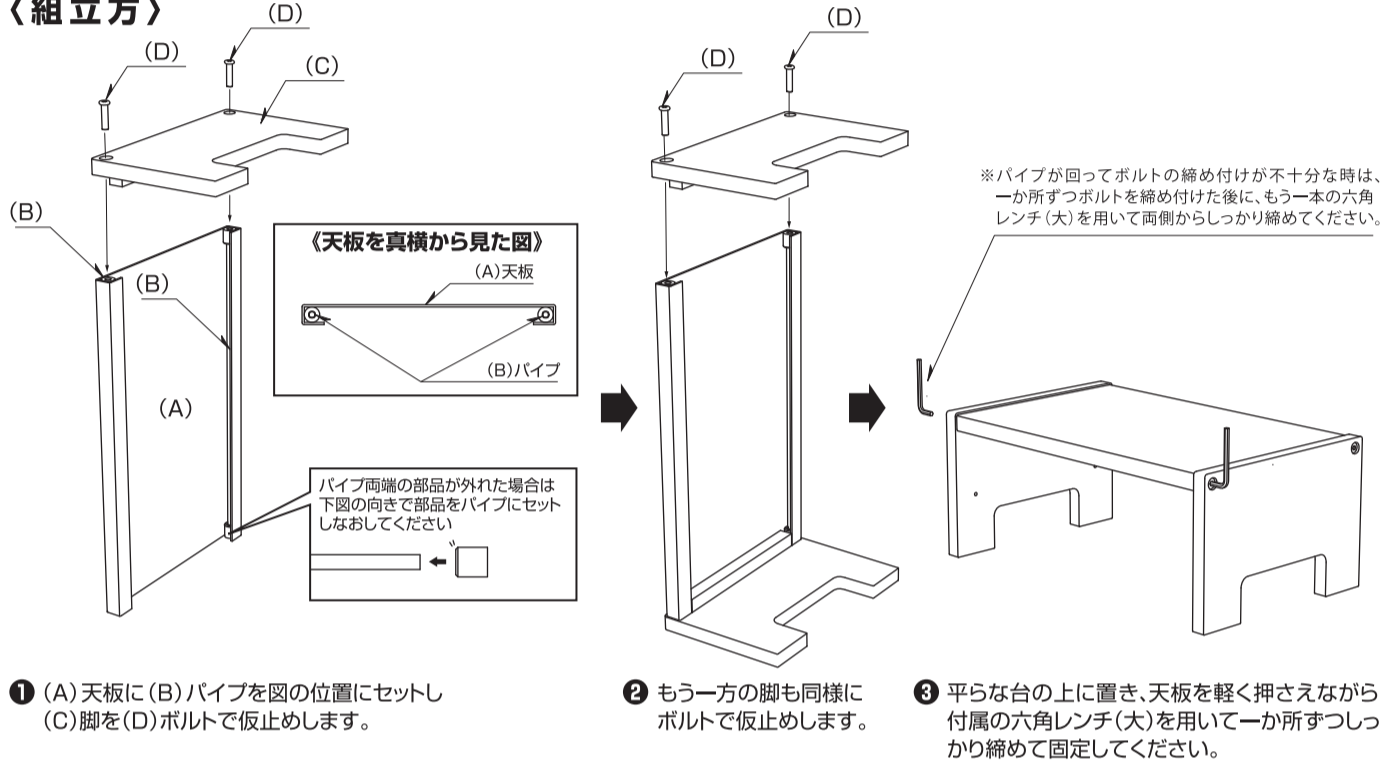

⊘ 表示は、『禁止事項』
してはいけない事です。
⚠ 表示は、『注意事項』
注意して頂きたい事です。

※組立前に本体・部品、付属品をご確認ください。組立の際は、手を挟んだり製品及び床などを傷つけないようご注意ください。

〈本体部品〉

(A) 天板  ×1	(B) パイプ  ×2	(C) 脚  ×2	(D) ボルト  ×4
--	--	--	--

〈付属部品〉

※付属部品を仕様することでDeskitのトレイやレタートレイ(横型)のラックになります。

(E) ラックレール  ×2	(F) タッピングネジ  ×4+1	(G) トレイストッパー  ×1
--	--	---

〈付属工具〉

六角レンチ(大)  ×2	六角レンチ(小)  ×1
---	---

〈組立方〉

〈付属部品の取付方〉

付属部品を使用することでDeskit Alumiシリーズのトレイやレタートレイ(横型)のラックになります。トレイまたはレタートレイ(横型)を上下2段で使用したり、上部にトレイを収納し下部をフリースペースに使用するなど机上のスペースをさらに有効に活用できます。