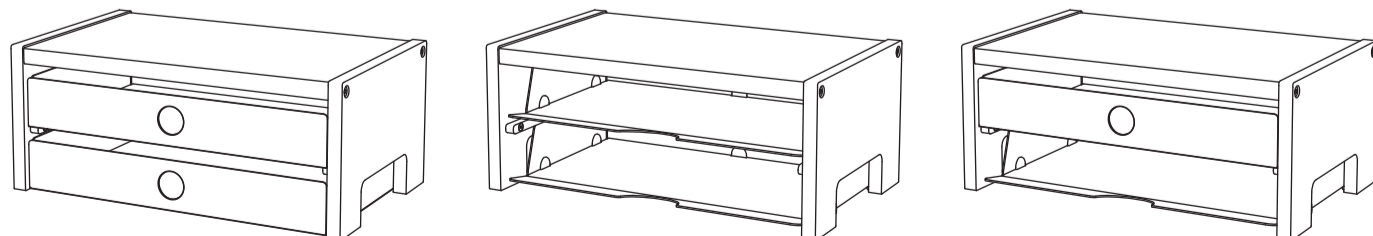

⊘ 表示は、『禁止事項』
してはいけない事です。
⚠ 表示は、『注意事項』
注意して頂きたい事です。

※組立前に本体・部品、付属品をご確認ください。組立の際は、手を挟んだり製品及び床などを傷つけないようご注意ください。

〈本体部品〉

(A) 天板  ×1	(B) パイプ  ×2	(C) 脚  ×2	(D) ボルト  ×4
--	--	--	--

〈付属部品〉

※付属部品を仕様することでDeskitのトレイやレタートレイ(横型)のラックになります。

(E) ラックレール  ×2	(F) タッピングネジ  ×4+1	(G) トレイストッパー  ×1
--	--	---

〈付属工具〉

六角レンチ(大)  ×2	六角レンチ(小)  ×1
---	---

〈組立方〉

〈付属部品の取付方〉

付属部品を使用することでDeskit Alumiシリーズのトレイやレタートレイ(横型)のラックになります。トレイまたはレタートレイ(横型)を上下2段で使用したり、上部にトレイを収納し下部をフリースペースに使用するなど机上のスペースをさらに有効に活用できます。

〈完成〉

〈組み合せ例〉

本製品+A-7433 トレイ ×2

本製品+A-7436 レタートレイ(横型) ×2

※A-7436 レタートレイ(横型)はラックレールを使用せずに2段に積み重ねた状態でも本製品下に収納できます。

本製品+A-7433 トレイ
A-7436 レタートレイ(横型)

※本製品には天然木を使用しておりますので、木目や色に個体差があります。また、製品の仕様は予告なく変更になる場合がございます。予めご了承ください。